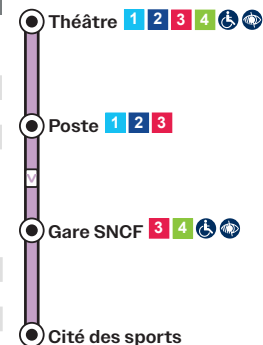

L N Navette Cité des sports

Horaires valables à partir du
1^{er} janvier 2025

L N Navette Cité des sports

PÉRIODE SCOLAIRE | NE CIRCULE PAS LES JOURS FÉRIÉS

	Lundi, Mardi, Jeudi et Vendredi	Mercredi
Théâtre	17:10	13:10
Poste	17:12	13:12
Gare SNCF	17:15	13:15
Cité des sports (Parking)	17:20	13:20

	Lundi, Mardi, Jeudi et Vendredi	Mercredi
Cité des sports (Parking)	18:45	17:45
Gare SNCF	18:50	17:50
Thurel	18:52	17:52
Théâtre	18:55	17:55

Arrêts accessibles PMR (fauteuil roulant, handicap visuel)

1 Arrêts desservis par la ligne 1