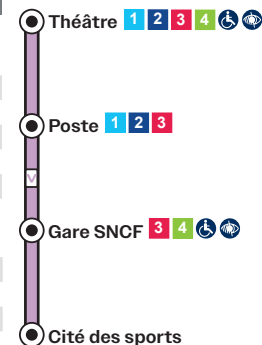

L N Navette Cité des sports

Horaires valables à partir du
1^{er} janvier 2025

L N Navette Cité des sports

PÉRIODE SCOLAIRE | NE CIRCULE PAS LES JOURS FÉRIÉS

| | Lundi, Mardi, Jeudi et Vendredi | Mercredi |
|---------------------------|------------------------------------|----------|
| Théâtre | 17:10 | 13:10 |
| Poste | 17:12 | 13:12 |
| Gare SNCF | 17:15 | 13:15 |
| Avenue du stade | 17:18 | 13:18 |
| Cité des sports (Parking) | 17:20 | 13:20 |

| | Lundi, Mardi, Jeudi et Vendredi | Mercredi |
|---------------------------|------------------------------------|----------|
| Cité des sports (Parking) | 18:45 | 17:55 |
| Avenue du stade | 18:47 | 17:57 |
| Gare SNCF | 18:50 | 18:00 |
| Thurel | 18:52 | 18:02 |
| Théâtre | 18:55 | 18:05 |

Arrêts accessibles PMR (fauteuil roulant, handicap visuel)

1 Arrêts desservis par la ligne 1

2 Arrêts desservis par la ligne 2

3 Arrêts desservis par la ligne 3

4 Arrêts desservis par la ligne 4

LE TRANSPORT À LA DEMANDE (TAD)