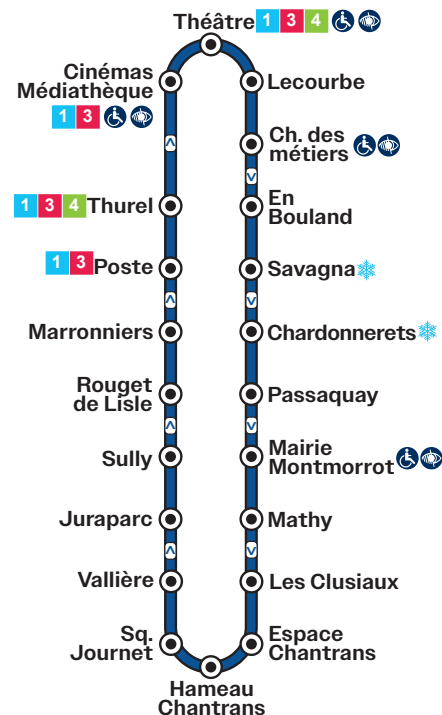

Lieux
 Sur réservation, toute l'année
 TAD Urbain : dépose et prise en charge aux arrêts des lignes urbaines ainsi qu'aux arrêts spécifiques du TAD urbain. (Lons-le-Saunier, Montmorot, Perrigny).
 Du lundi au vendredi : 6h-7h | 8h45-11h45 | 14h15-16h30 | 18h30-19h30 Samedi : 14h-17h
 TAD Pérurban : dépose et prise en charge dans toutes les communes de l'agglomération sauf Montmorot, Perrigny, Lons-le-Saunier et aux arrêts dédiés du TAD pérurban.
 Du lundi au samedi : horaires d'arrivée sur les points d'arrêt TAD Pérurban : 8h30 | 9h30 | 14h00 | 17h45 et 16h00 | 17h00.
Légende
 - Arrêts lignes urbaines
 - Arrêts TAD Urbain
 - Point d'arrêt TAD Pérurban
 - Desserte à certains moments de la journée
 - Ligne Mobigo
 Circule uniquement en période scolaire
 Gare SNCF | Centre ville | Cité des sports
 * sauf jours fériés

14h à 17h

Arrêts accessibles PMR (fauteuil roulant, handicap visuel)

En cas d'intempéries, ces arrêts sont susceptibles de ne pas être desservis Arrêts desservis par la ligne 1 Arrêts desservis par la ligne 3 Arrêts desservis par la ligne 4