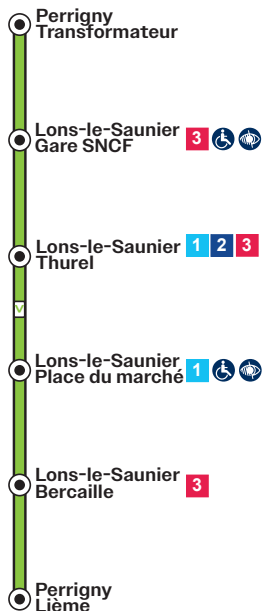

L4 Perrigny | Gare SNCF | Z.I Perrigny

TOUTE L'ANNÉE SAUF JOURS FÉRIÉS | DU LUNDI AU VENDREDI

PERRIGNY-Transformateur	07:30
LONS LE SAUNIER-Gare SNCF	07:37
LONS LE SAUNIER-Thurel	07:40
LONS LE SAUNIER-Place du marché	07:42
LONS LE SAUNIER-Bercaille	07:48
PERRIGNY-Liéme	07:53

LONS LE SAUNIER-Bercaille	12:05
LONS LE SAUNIER-Restaurant Municipal	12:08
PERRIGNY-Liéme	12:10
LONS LE SAUNIER-Gare SNCF	12:17
LONS LE SAUNIER-Thurel	12:20
LONS LE SAUNIER-Place du Marché	12:23
LONS LE SAUNIER-Restaurant Municipal	12:27
PERRIGNY-Transformateur	12:30

PERRIGNY-Transformateur	13:20
LONS LE SAUNIER-Restaurant municipal	13:24
LONS LE SAUNIER-Bercaille	13:28
LONS LE SAUNIER-Place du Marché	13:32
LONS LE SAUNIER-Théâtre	13:35
LONS LE SAUNIER-Gare SNCF	13:40
PERRIGNY-Liéme	13:45

LONS LE SAUNIER-Bercaille	17:25
PERRIGNY-Liéme	17:30
LONS LE SAUNIER-Place du Marché	17:34
LONS LE SAUNIER-Théâtre	17:35
LONS LE SAUNIER-Gare SNCF	17:38
PERRIGNY-Transformateur	17:45

Arrêts accessibles PMR (fauteuil roulant, handicap visuel)

1 Arrêts desservis par la ligne 1

2 Arrêts desservis par la ligne 2

3 Arrêts desservis par la ligne 3

LE TRANSPORT À LA DEMANDE (TAD)

Le TAD est accessible aux personnes à mobilité réduite

Les personnes de moins de 16 ans doivent être accompagnées.

3 MODES DE RÉSERVATIONS

Réservation possible jusqu'à 2 heures avant la course.

Je réserve par téléphone

03 84 24 24 40
(prix d'un appel local)

Du lundi au vendredi
9h-12h30 | 13h30-17h

Je réserve **24h/24 & 7j/7**
directement sur le site internet

www.ECLA-mobilites.fr

Je réserve à la Maison des Mobilités

Du lundi au vendredi
9h-12h30 | 13h30-17h